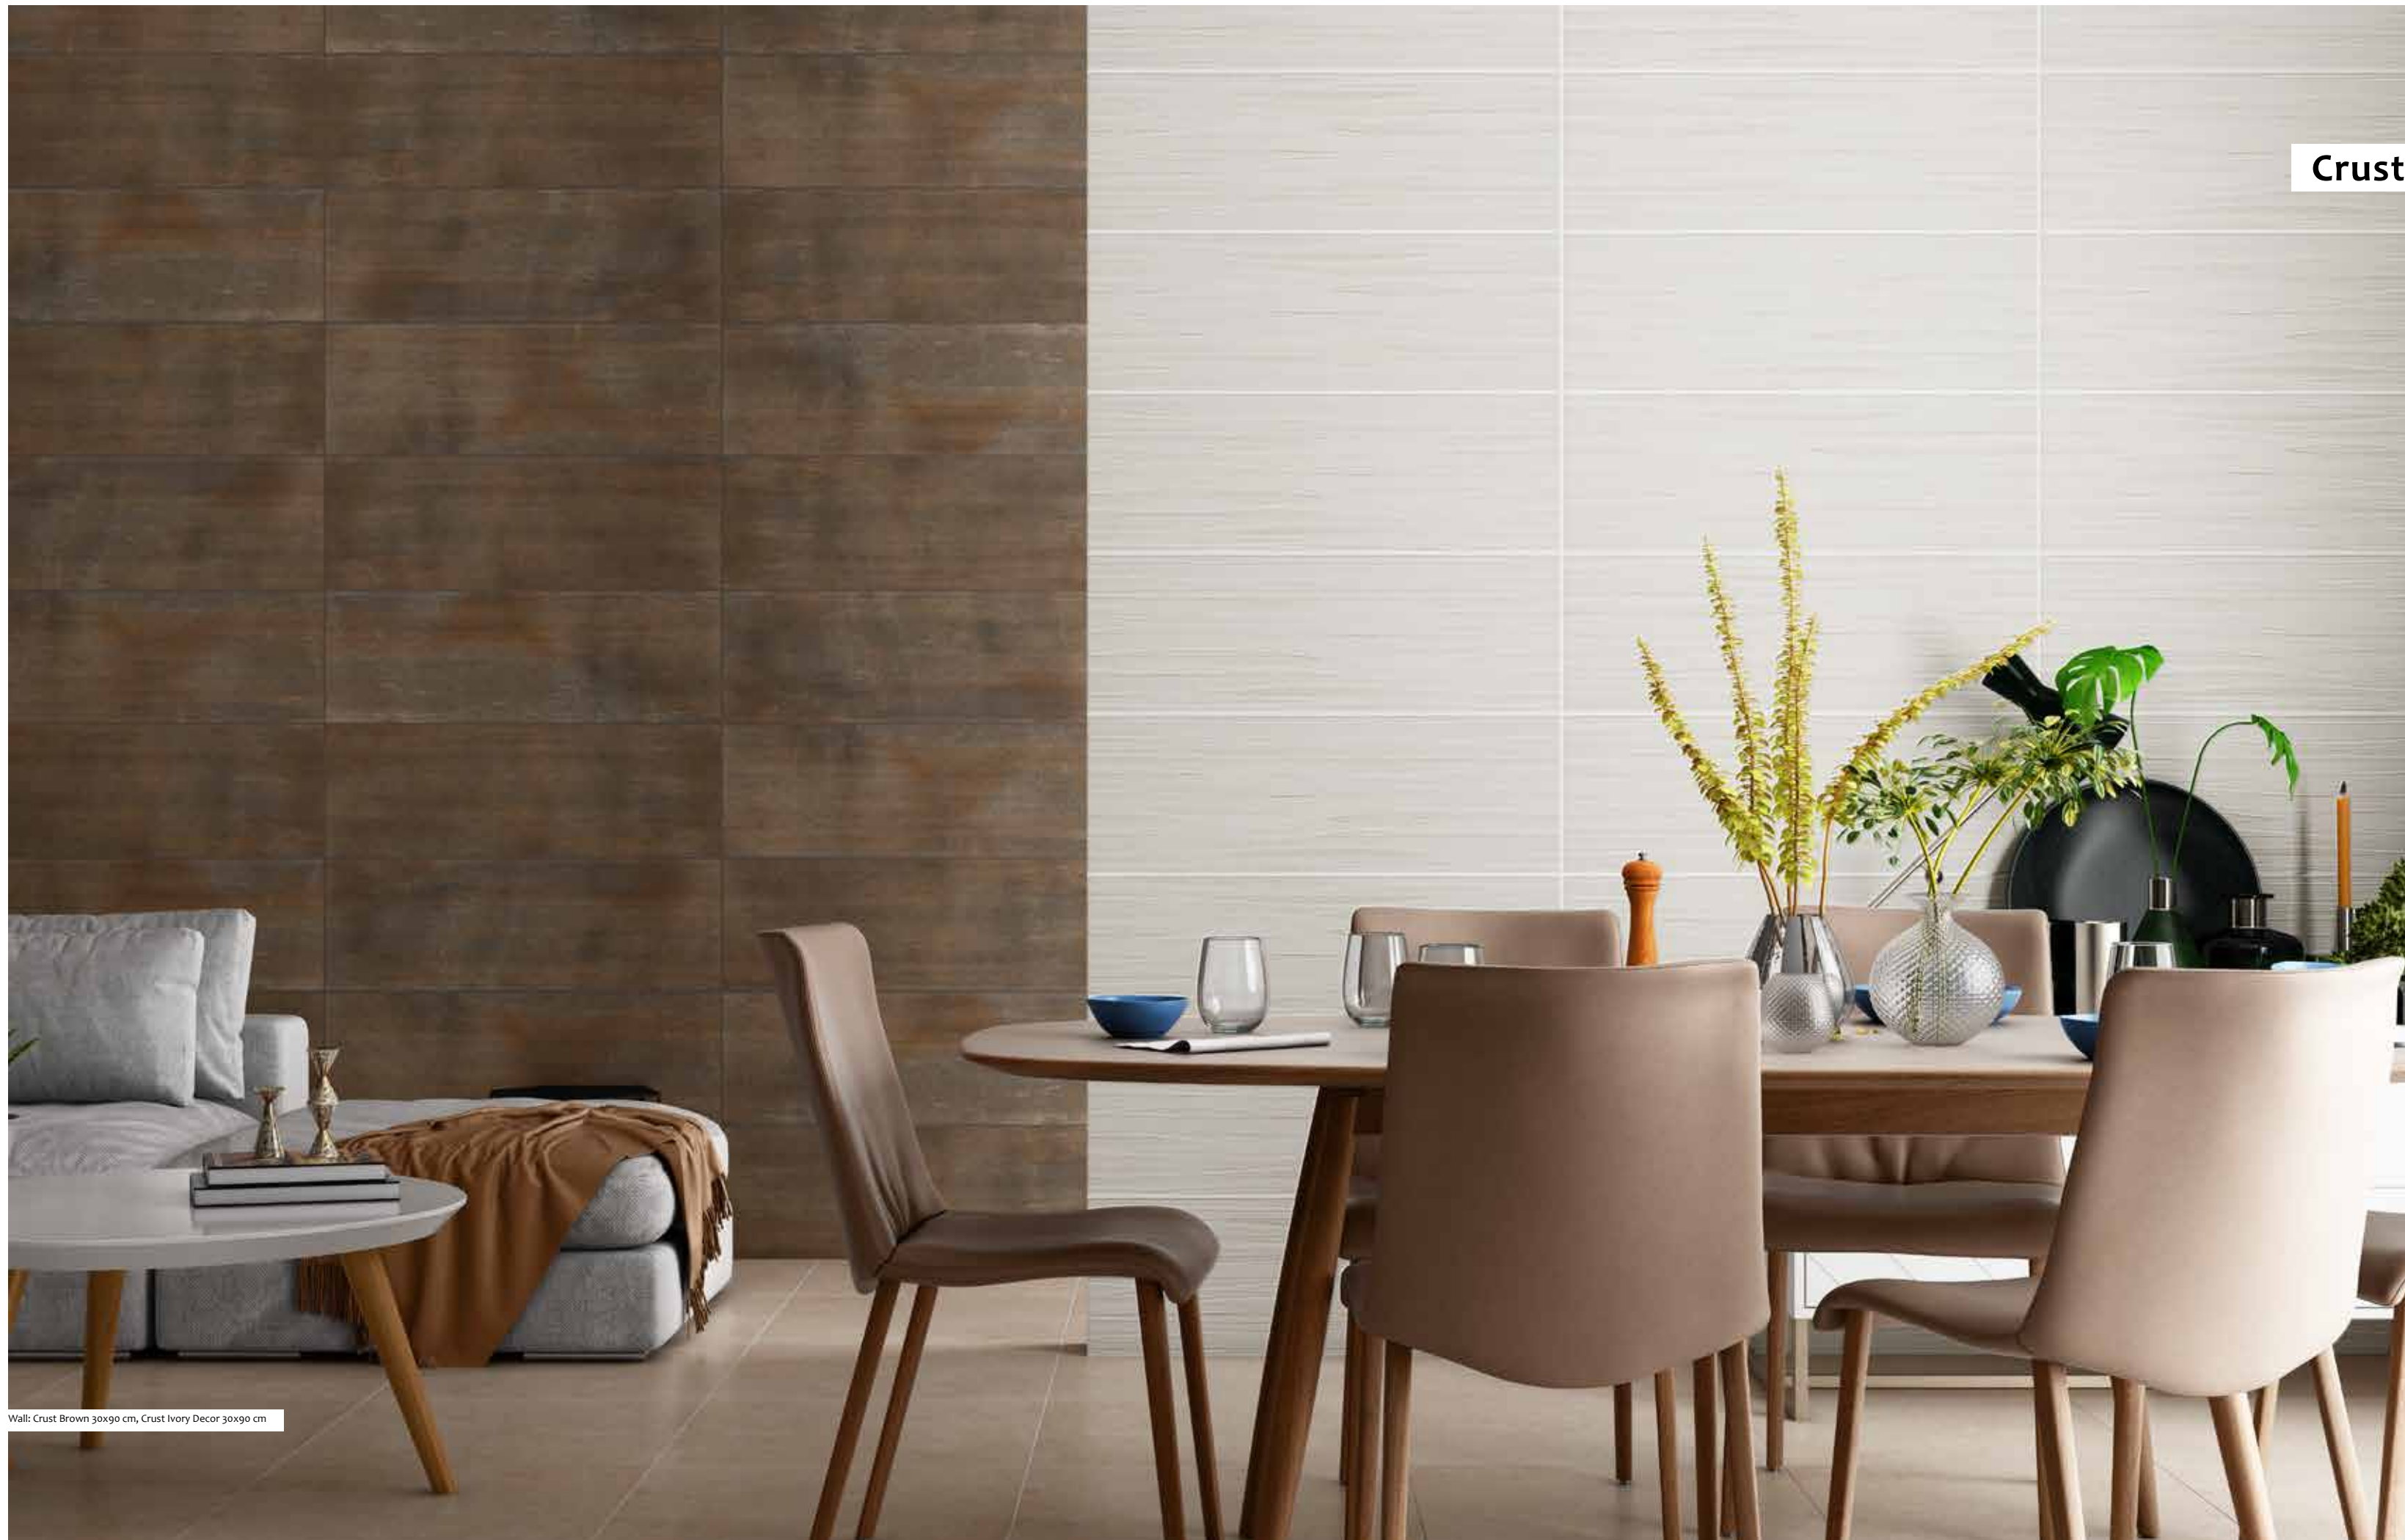

Crust

Wall: Crust Brown 30x90 cm, Crust Ivory Decor 30x90 cm