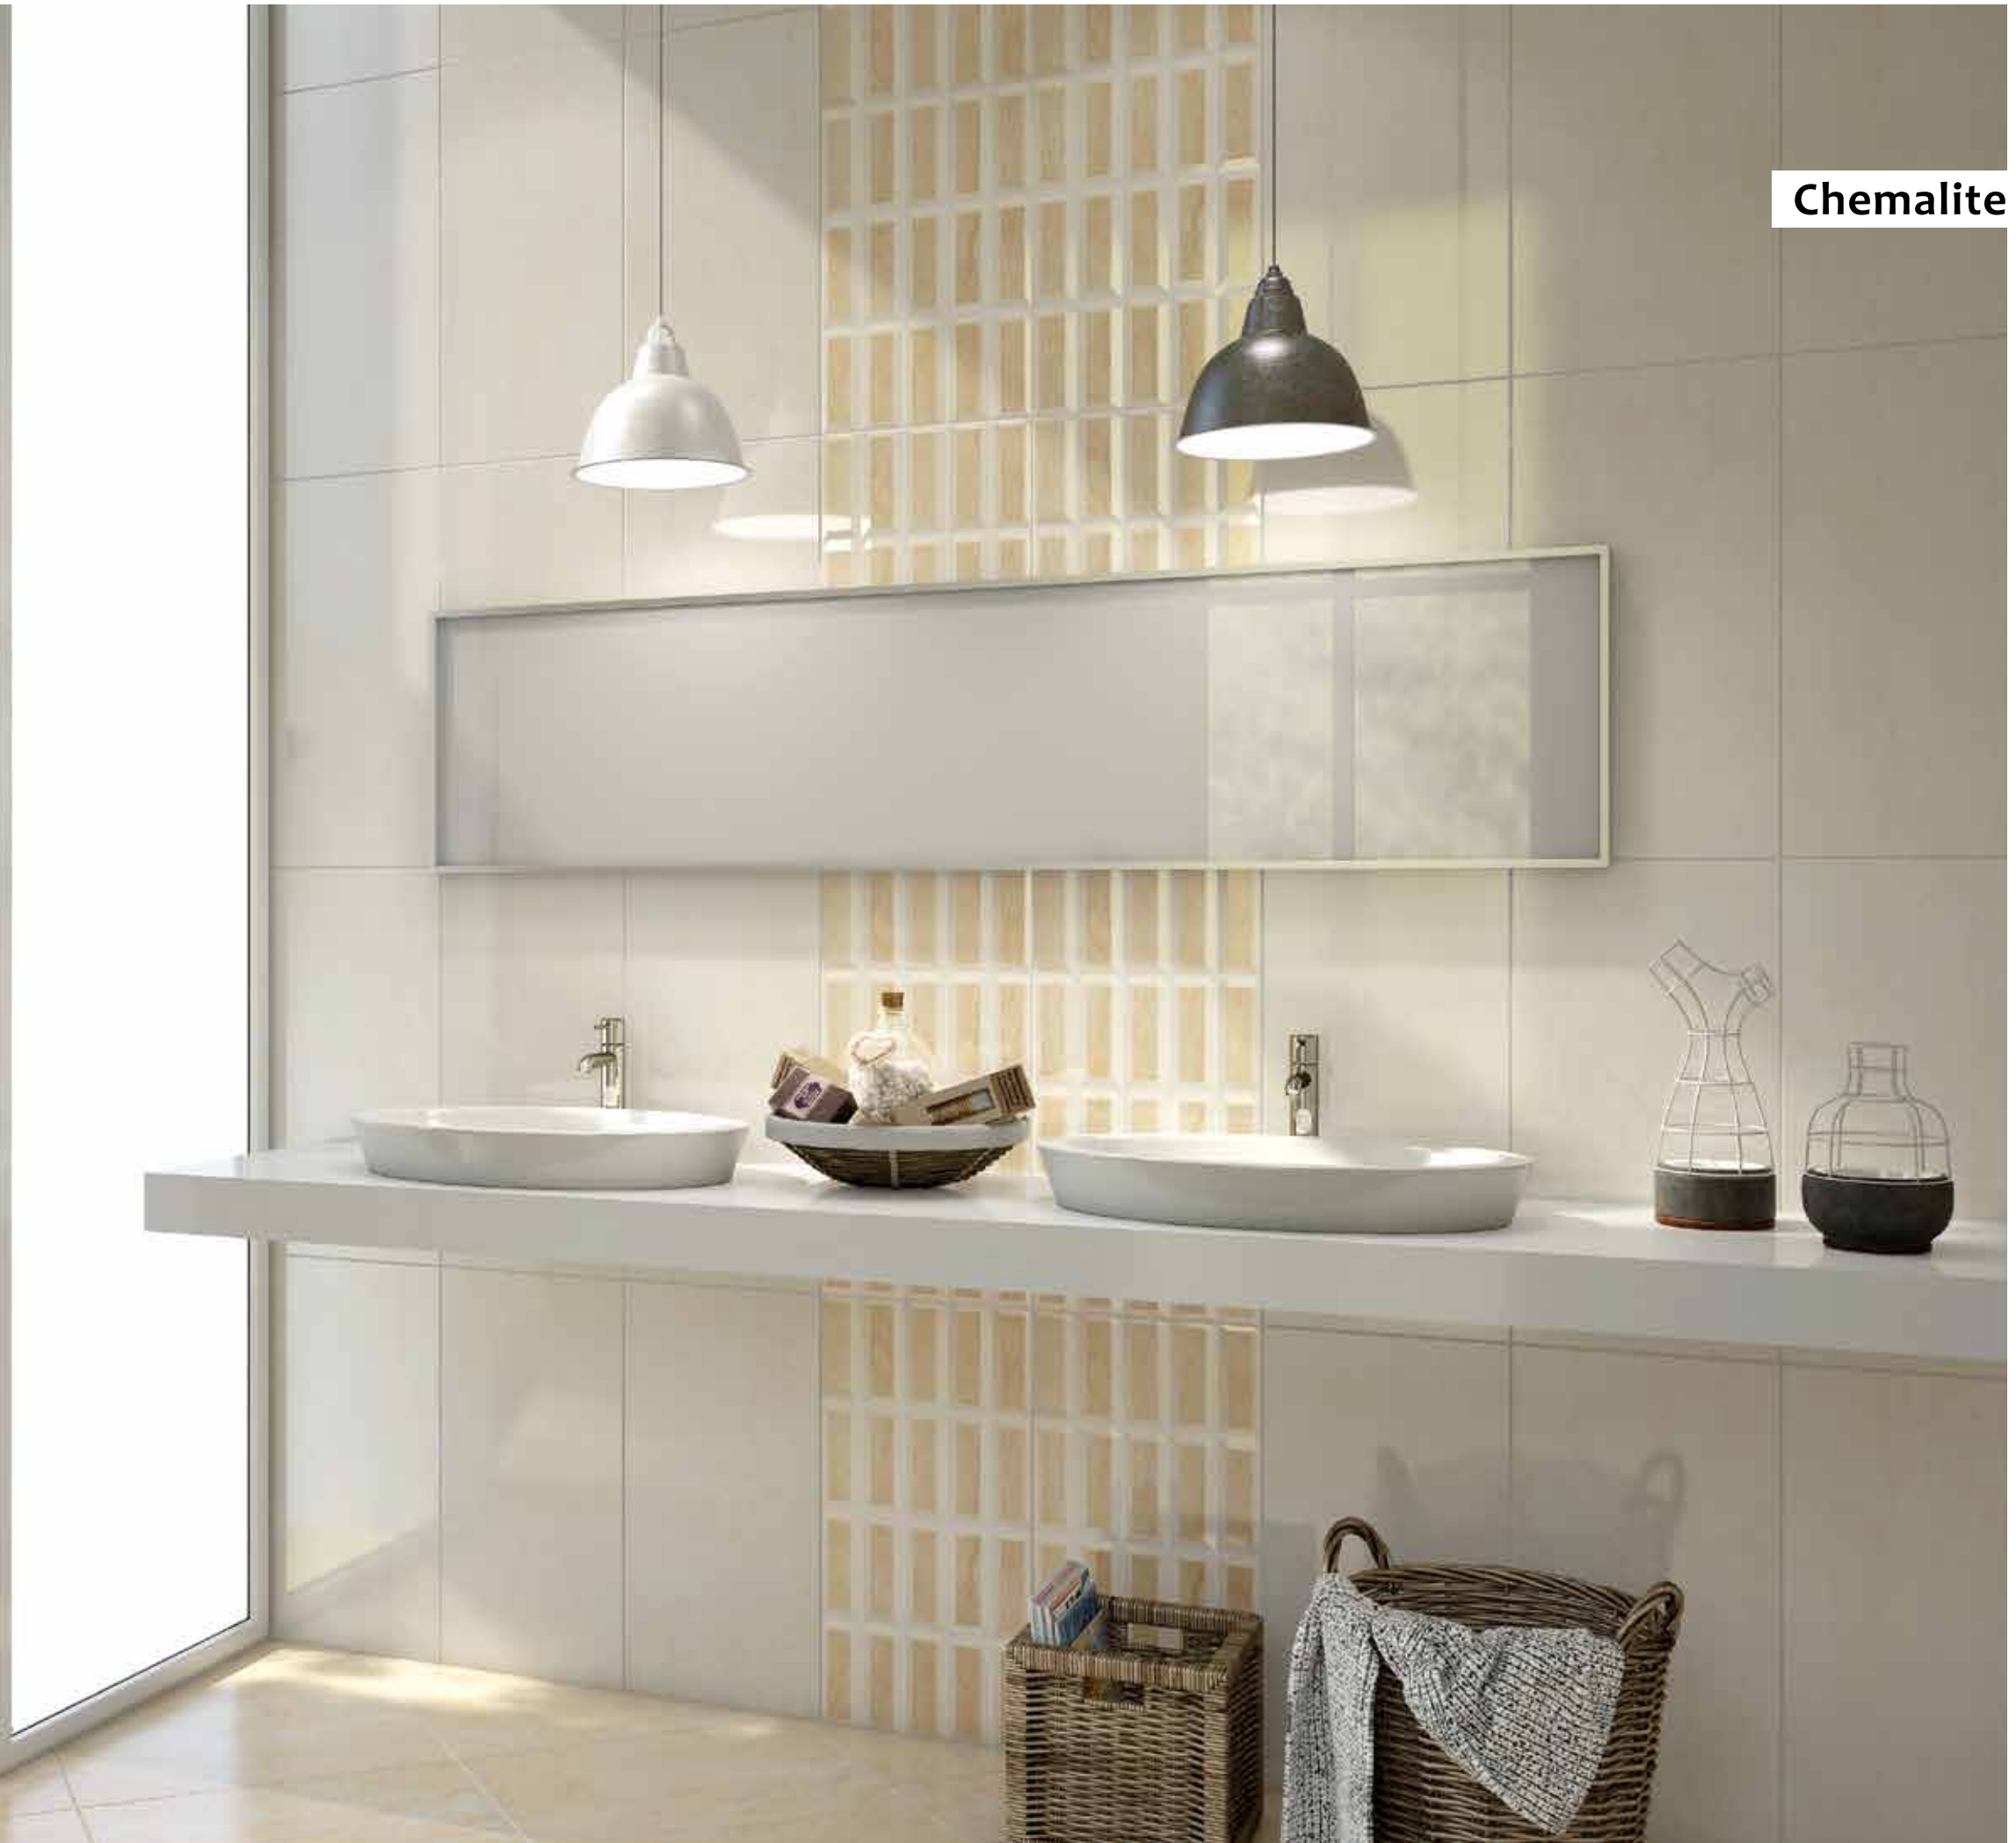

Wall: Stromboli Light Beige 30x60 cm,
Stromboli Beige Decor 30x60 cm

30x60

Wall: Chemalite White 30x60 cm, Chemalite Ivory 30x60 cm, Chemalite Bevel Decor 30x60 cm, Chemalite Mix Decor 30x60 cm.

Chemalite