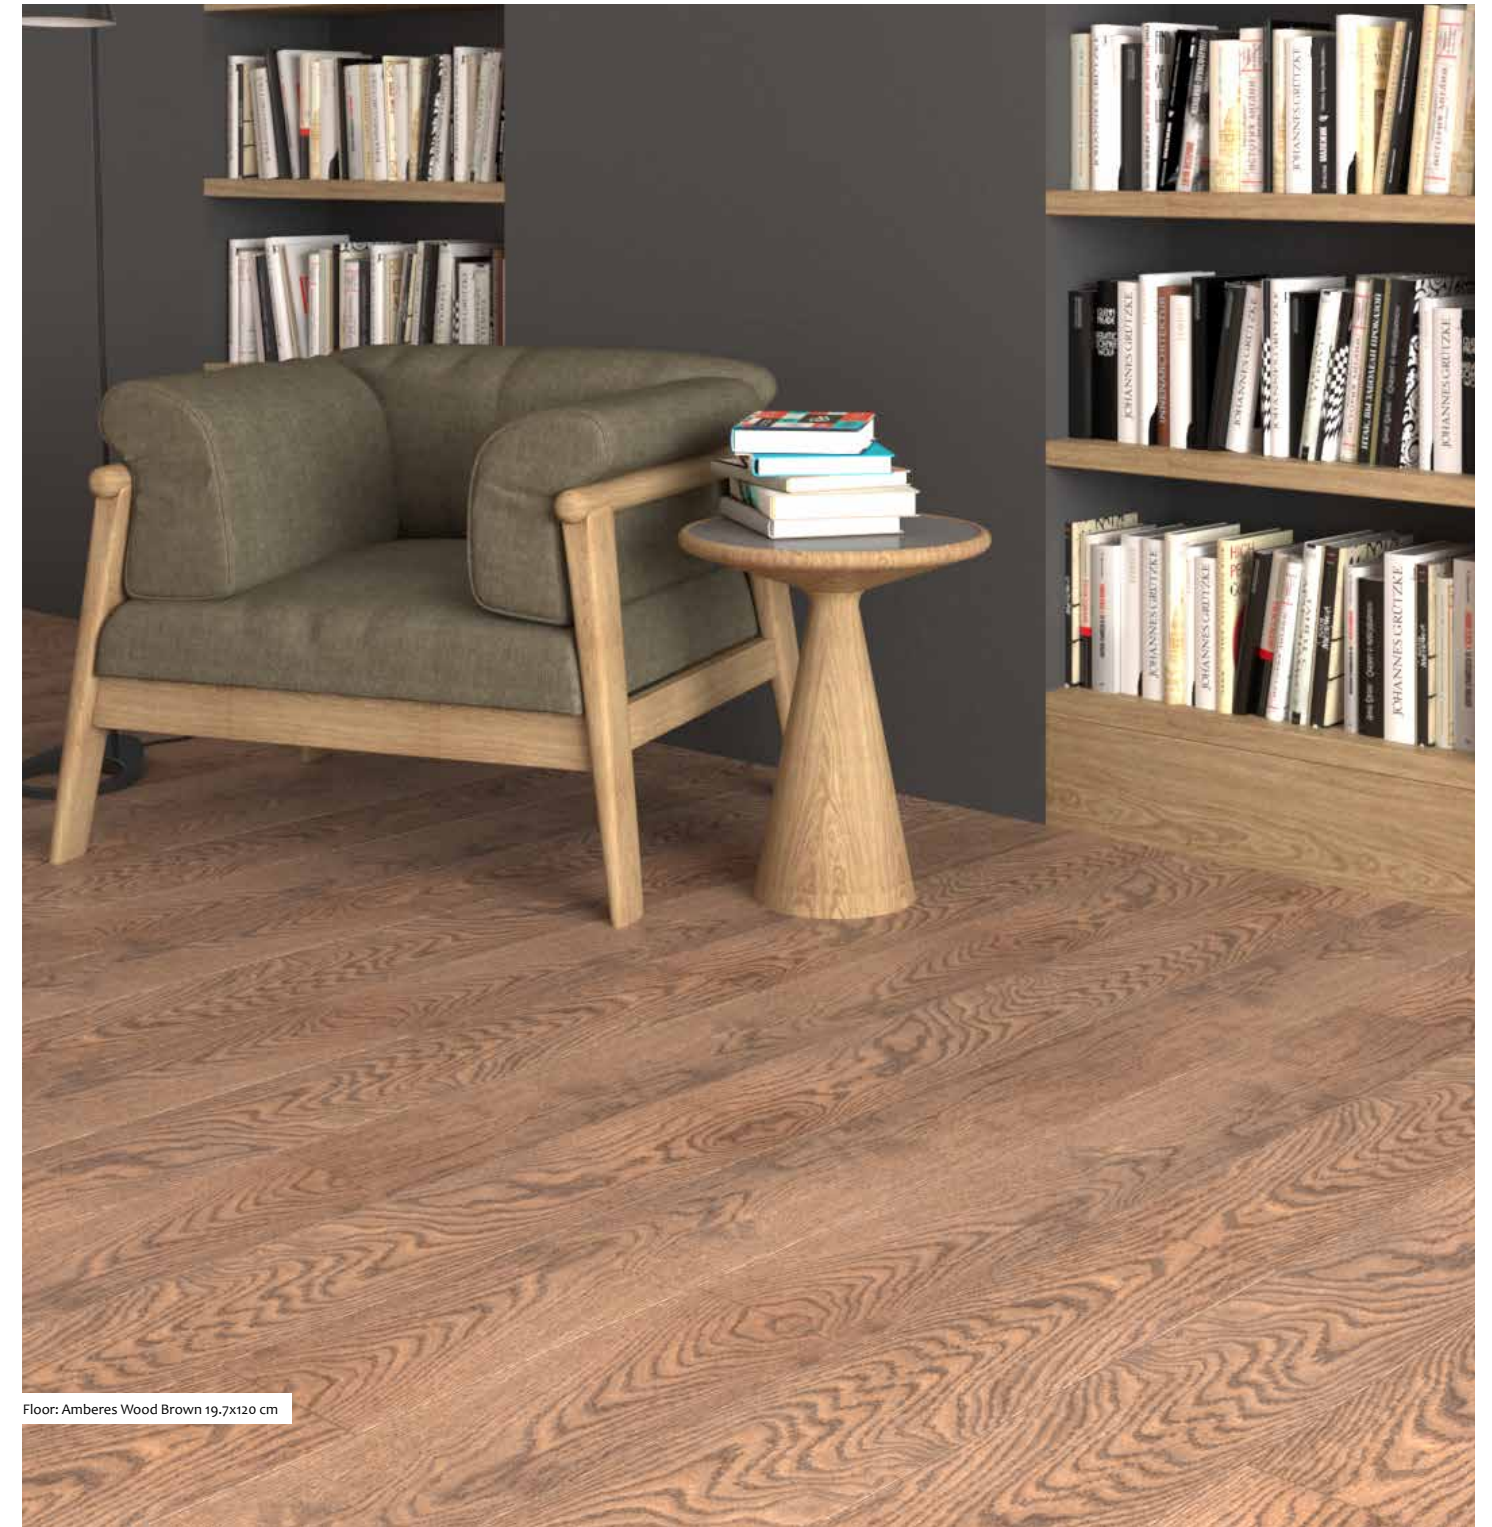

amberes wood nut

amberes wood brown

amberes wood coffee brown

Sizes

19.7x120 cm
7.75"x47.24"

Amberes Wood

Floor: Amberes Wood Brown 19.7x120 cm

Name	Code	Size(CM)
amberes wood white	A22RABRW#WHE.MoXoR	19.7x120
amberes wood grey	A22RABRW#GRY.MoXoR	19.7x120
amberes wood light beige	A22RABRW#LBE.MoXoR	19.7x120
amberes wood nut	A22RABRW#NUT.MoXoR	19.7x120
amberes wood brown	A22RABRW#BRN.MoXoR	19.7x120
amberes wood coffee brown	A22RABRW#CFB.MoXoR	19.7x120