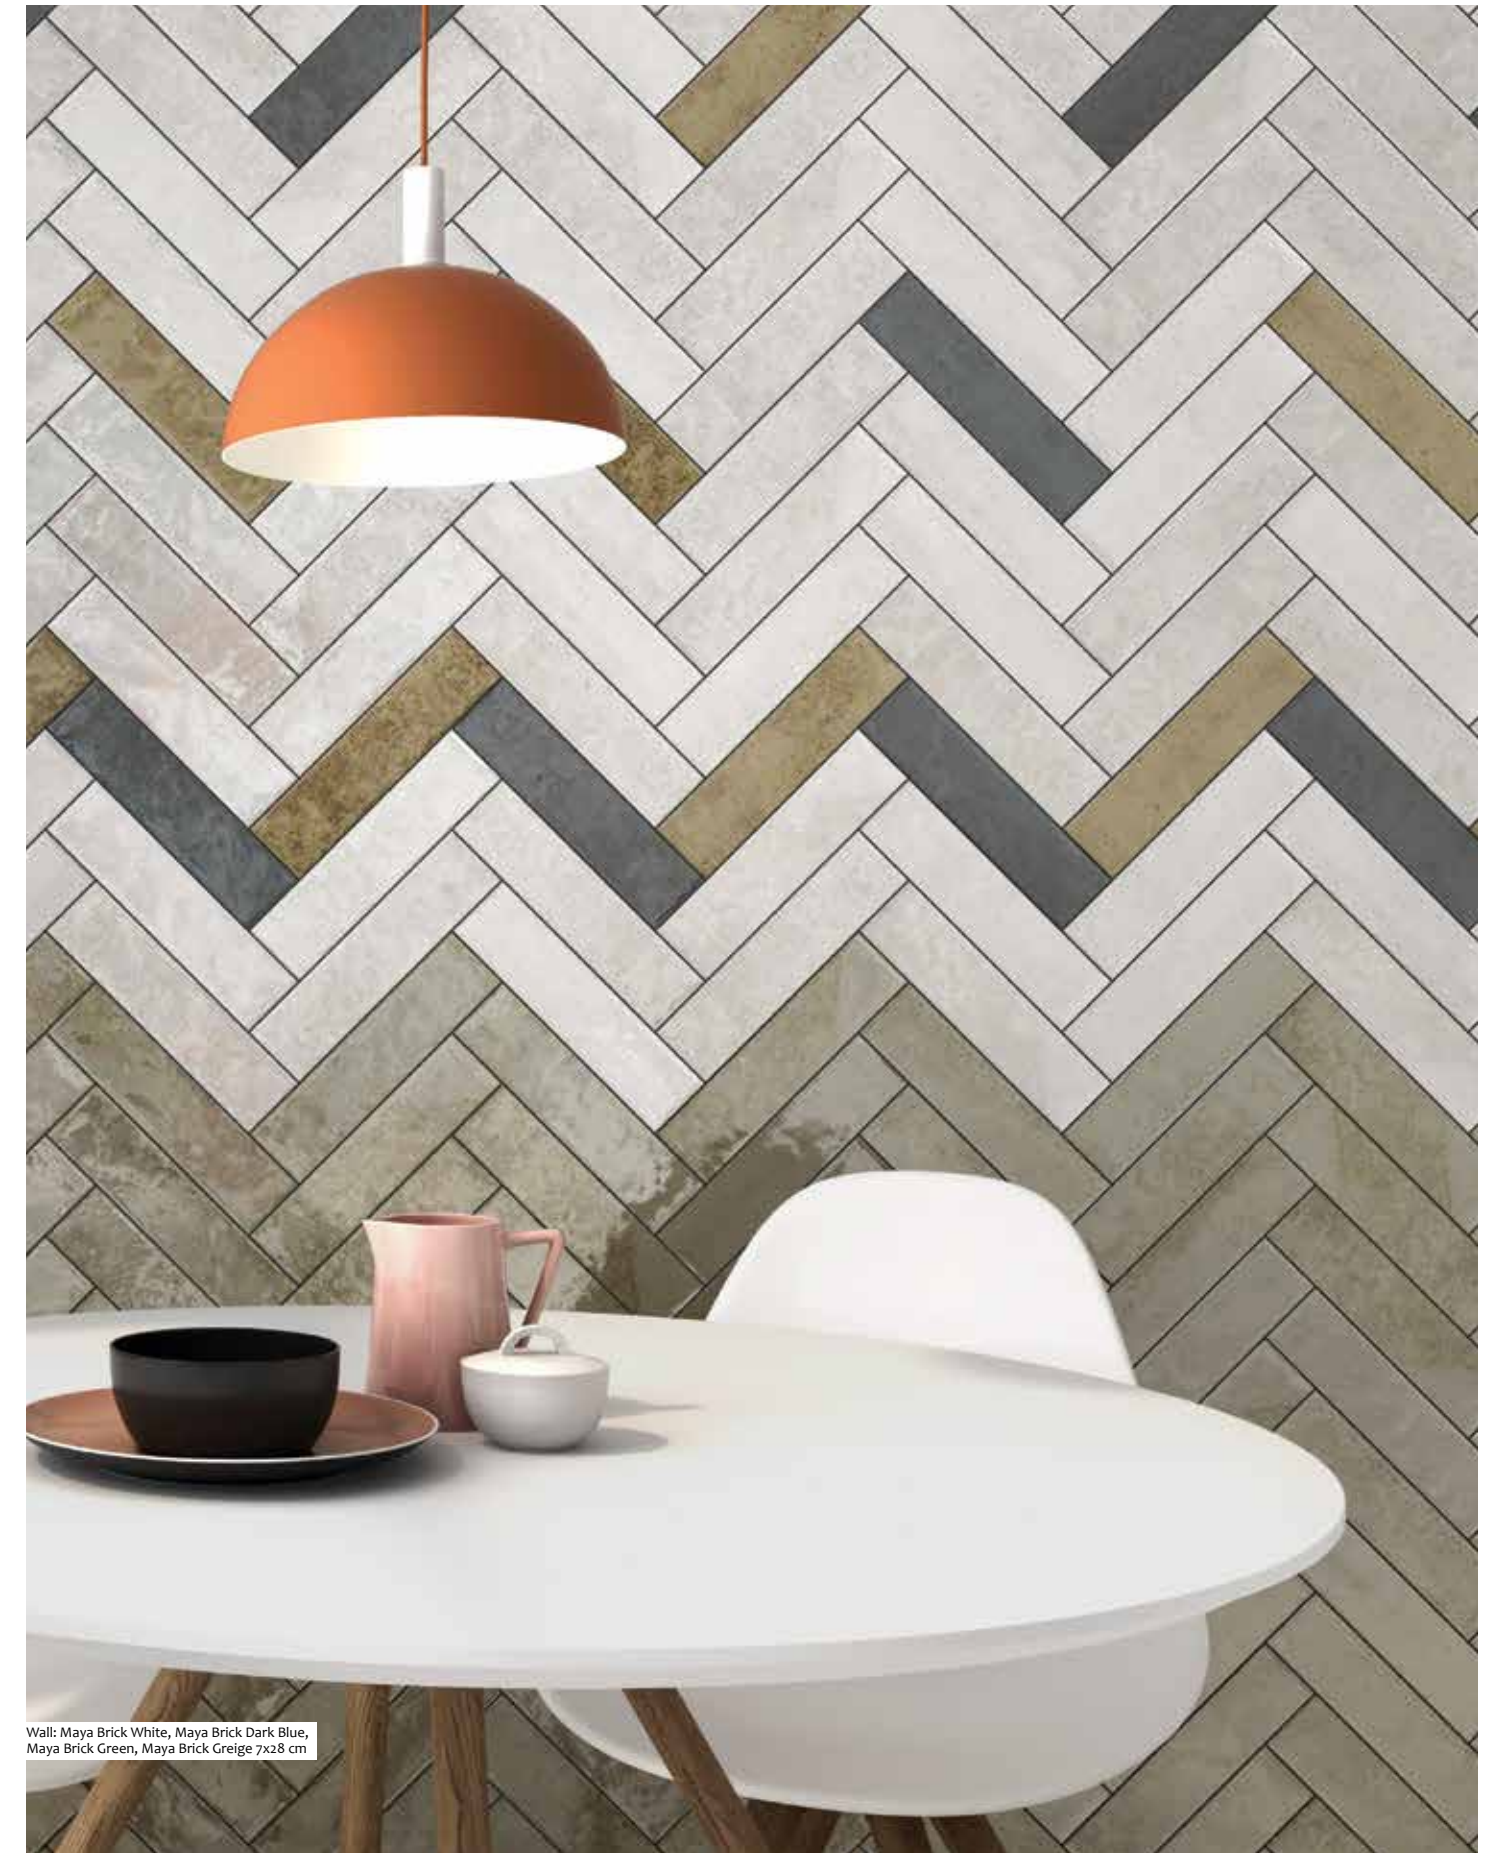

Argilla

Maya Brick

Sizes

7x28
2.75" x 11.02"

Name	Code	Size(CM)	Name	Code	Size(CM)
argilla grey	A72SAILA-GRY.H6XoU	7x28	maya brick white	A72SMYBK-WHE.H6XoU	7x28
argilla grey texture	A72SAILA-GRY.HVXoU	7x28	maya brick blue night	A72SMYBK-NBL.H6XoU	7x28
argilla brown	A72SAILA-BRN.H6XoU	7x28	maya brick dark blue	A72SMYBK-DAB.H6XoU	7x28
argilla brown texture	A72SAILA-BRN.HVXoU	7x28	maya brick greige	A72SMYBK-GRG.H6XoU	7x28
			maya brick green	A72SMYBK-GRE.H6XoU	7x28
			maya brick dark green	A72SMYBK-DRG.H6XoU	7x28

Sizes (cm)	Thickness (mm)	Pieces X	M² X	Kg X	X Sq. Pallet	M² X Sq. Pallet	kg X Sq. Pallet	X Eu. Pallet	M² X Eu. Pallet	kg X Eu. Pallet
7x28	8.5	36	0.7	15.5	90	63	1415	72	50.4	1136