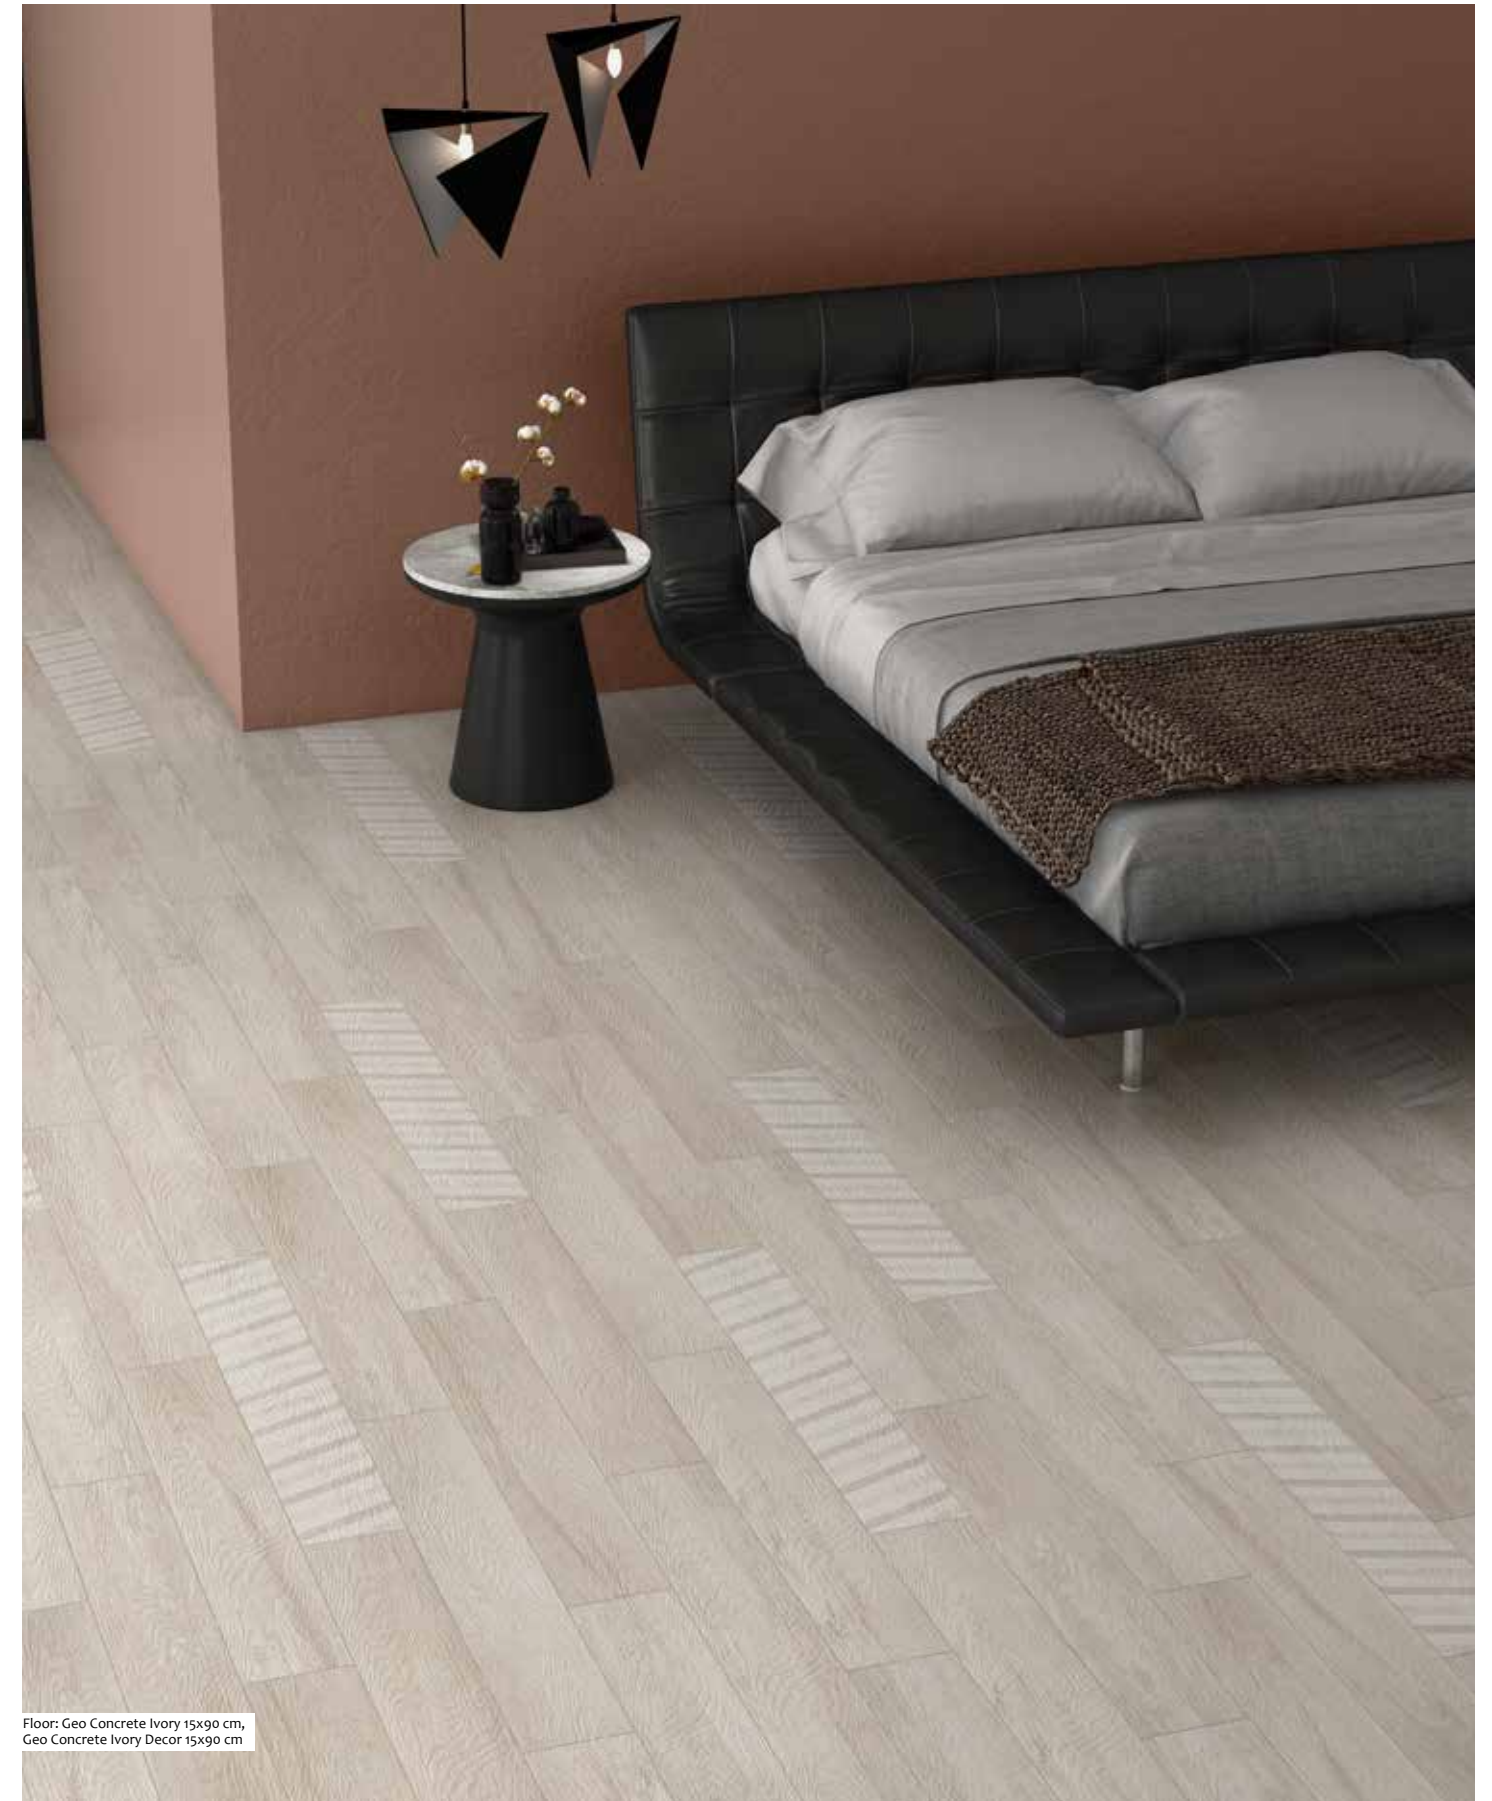

15X90

Geo Wood

Sizes

15x90
5.90"x35.43"

decor
15x90
5.90"x35.43"

Name	Code	Size(CM)	Name	Code	Size(CM)
geo wood white	A59RGEOW-WHE.MoXoR	15x90	geo wood grey decor	A59RGEOW-GRY.MDXoR	15x90
geo wood light grey	A59RGEOW-LIG.MoXoR	15x90	geo wood ivory décor	A59RGEOW-IVO.MDXoR	15x90
geo wood grey	A59RGEOW-GRY.MoXoR	15x90			
geo wood ivory	A59RGEOW-IVO.MoXoR	15x90			
geo wood beige	A59RGEOW-BEE.MoXoR	15x90			

Geo Wood

Floor: Geo Concrete Ivory 15x90 cm, Geo Concrete Ivory Decor 15x90 cm

Sizes (cm)	Thickness (mm)	Pieces X	M² X	Kg X	Sq. Pallet	M² X Sq. Pallet	kg X Sq. Pallet
15x90	10	7	1.89	33.00	48	90.72	1600.00