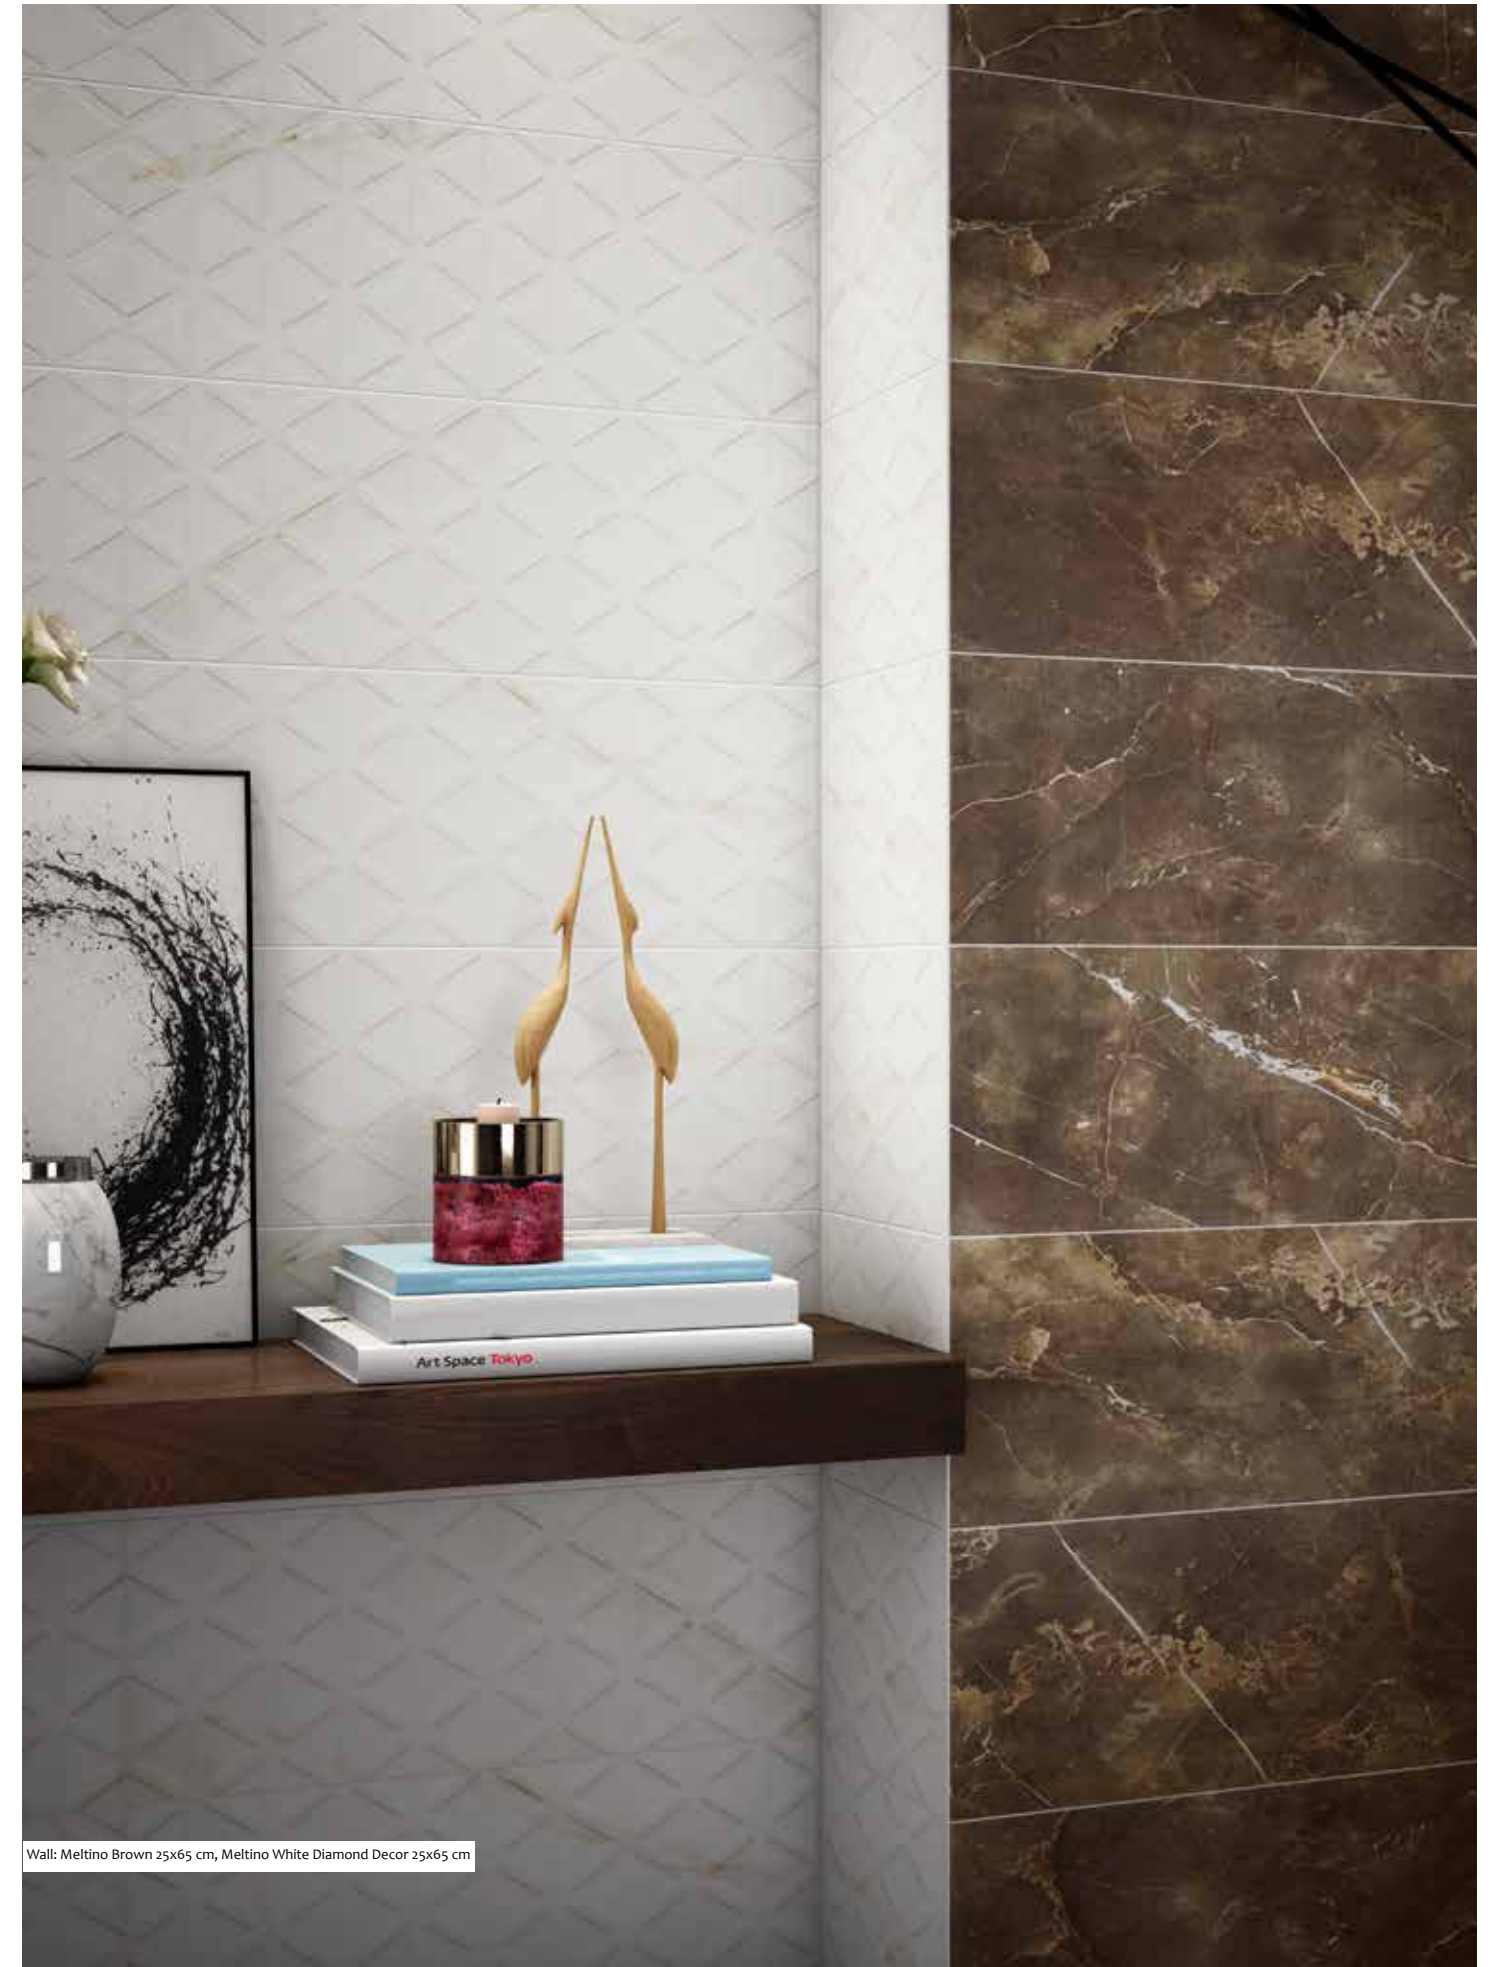

Wall: Meltino Brown 25x65 cm, Meltino White Diamond Decor 25x65 cm

25x65