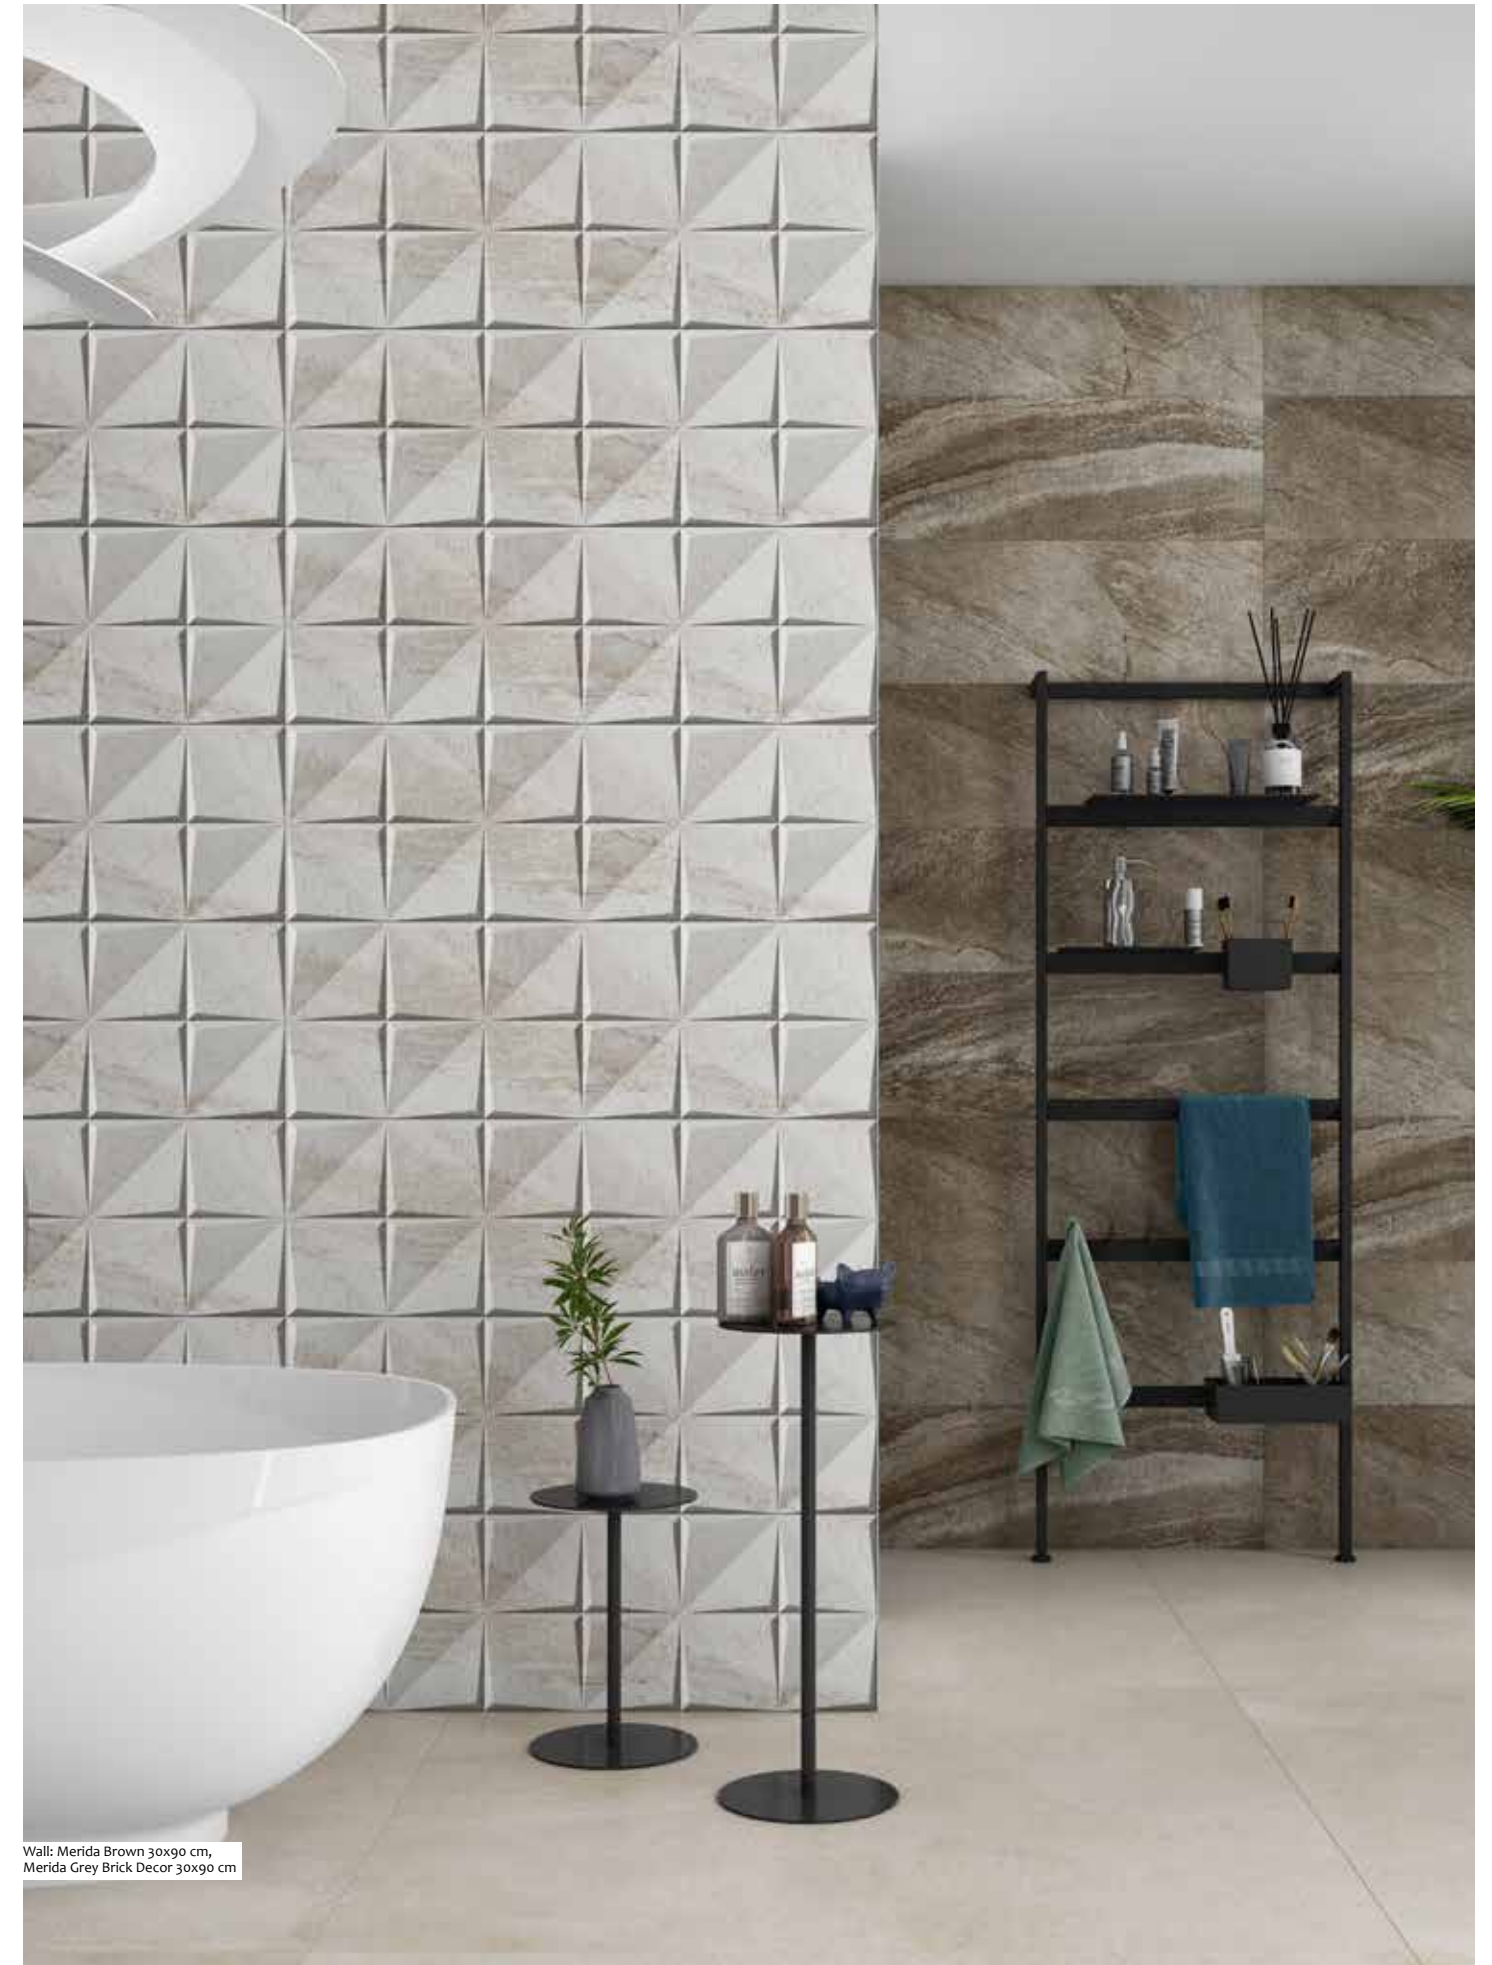

Wall: Merida Brown 30x90 cm, Merida Grey Brick Decor 30x90 cm

30x90