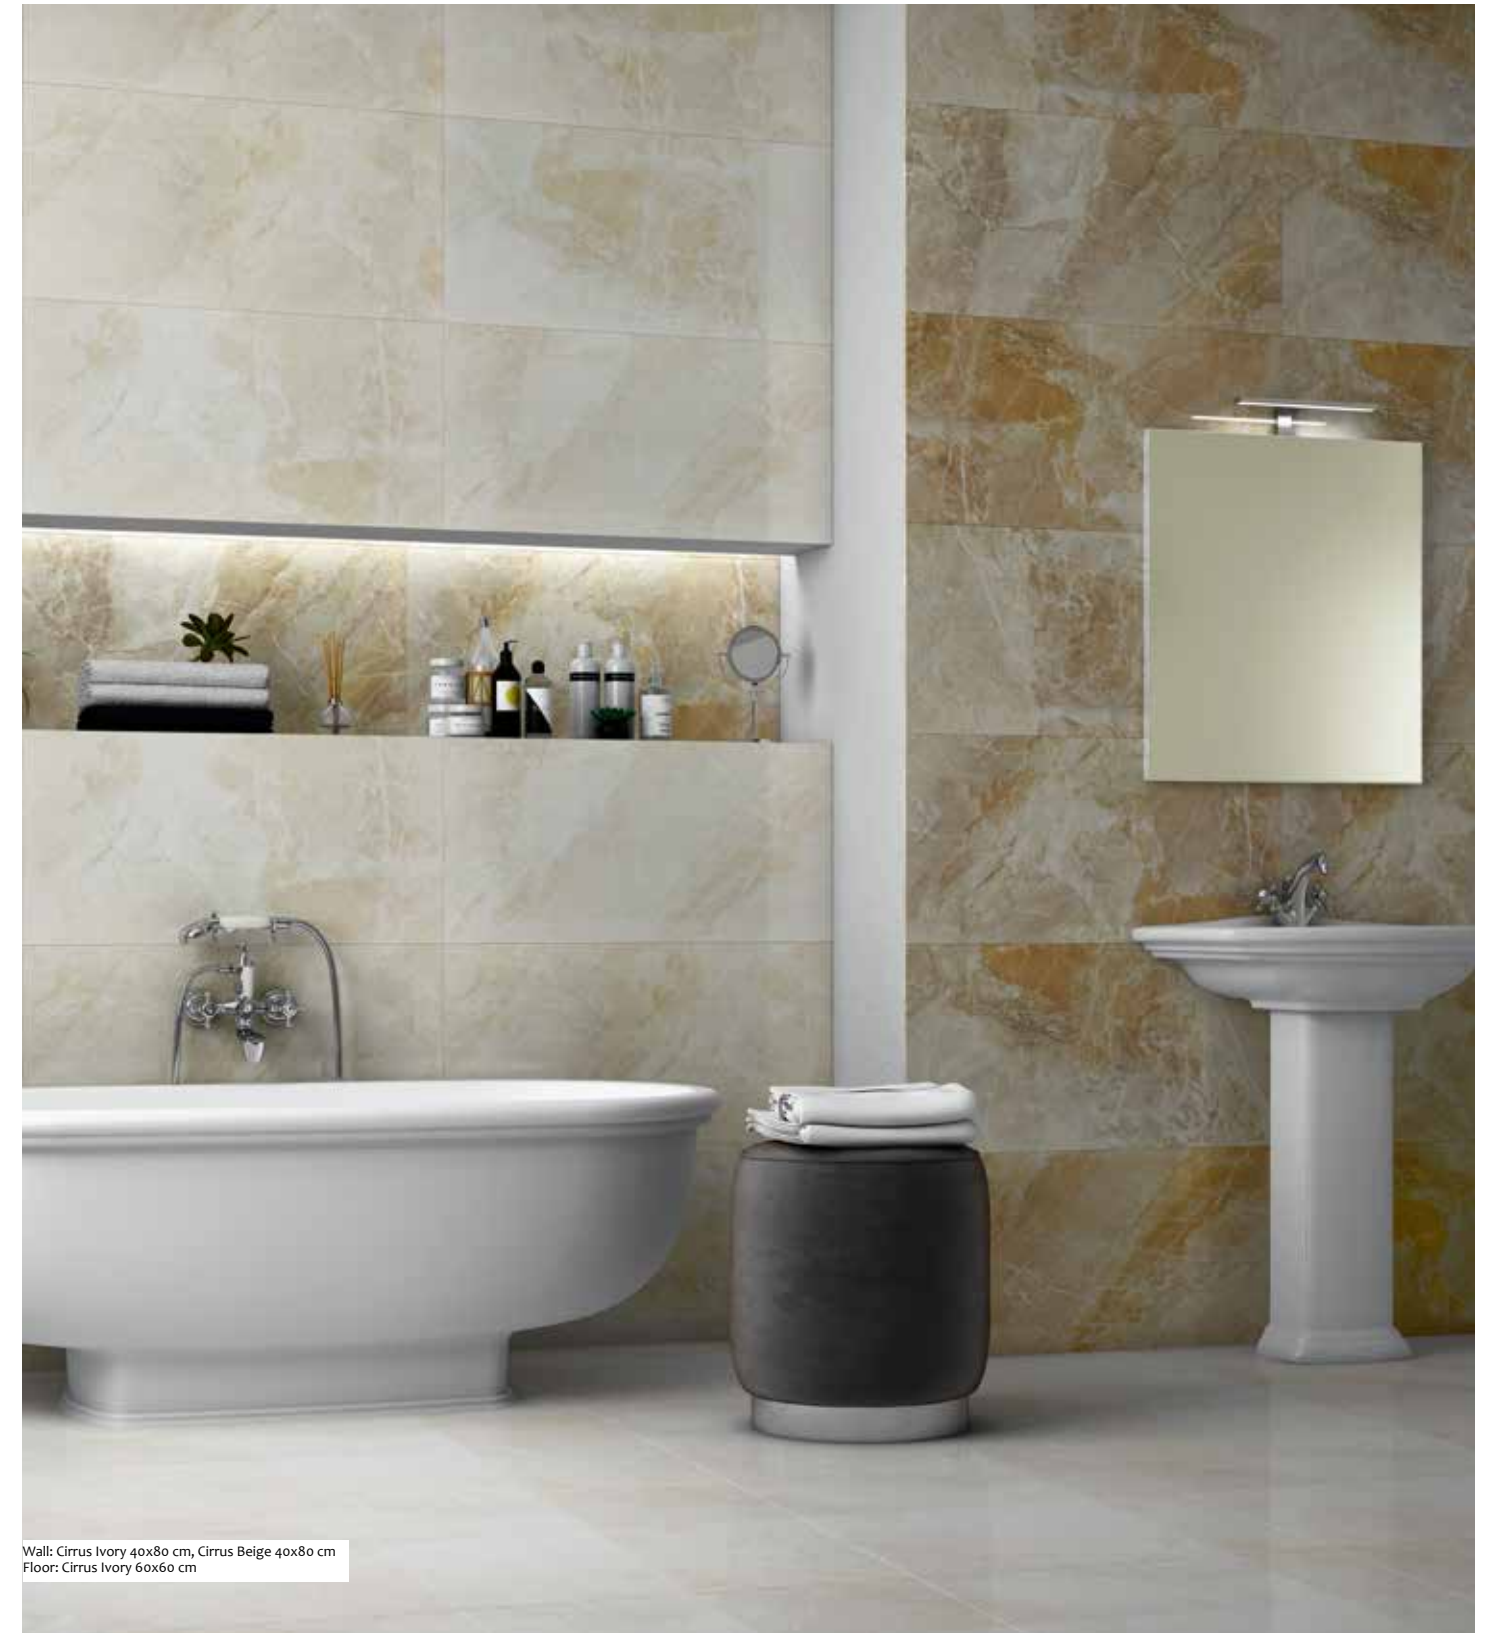

40x80
15.74"x31.49"

decor
40x80
15.74"x31.49"

floor
60x60 cm
23.62"x23.62"

Cirrus

Wall: Cirrus Ivory 40x80 cm, Cirrus Beige 40x80 cm
Floor: Cirrus Ivory 60x60 cm

Name	Code	Size(CM)	Name	Code	Size(CM)	Name	Code	Size(CM)
cirrus ivory	A48RZCIR-IVo.HoR	40x80	cirrus ivory	Ao6RZCIR-IVo.MoR	60x60	cirrus ivory	Ao6RZCIR-IVo.GoR	60x60
cirrus beige	A48RZCIR-BEo.HoR	40x80	cirrus beige	Ao6RZCIR-BEo.MoR	60x60			